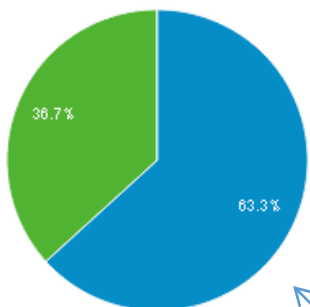

מציג נתון מספרי של הקריטריון הנבחר להשוואה. במקרה זה, ביקורים.

מדדים נוספים בהתאם ללוחות הזמנים שנבחרו

42,505 אנשים ביקרו באתר זה

New Visitor ■ Returning Visitor ■

הצגות דף

258,973

אורחים ייחודיים

42,505

ביקורים

78,363

שיעור יציאה מדף הכניסה

38.08%

משך ביקור ממוצע

00:03:31

דפים / ביקור

3.30

% ביקורים חדשים

36.64%

גרף "פאי" של ביקורים חדשים לעומת ביקורים חוזרים

לחיצה על אחד הגרפים תהפוך את המדד הנבחר לזה המוצג בגרף למעלה

מדינה / סריטוריה	ביקורים	דפים / ביקור	משך ביקור ממוצע	% ביקורים חדשים	שיעור יציאה מדף הכניסה
	78,363 (78,363) 100.00% כ- מסה	3.30 (0.00%) 3.30 ממוצע באתר	00:03:31 (0.00%) 00:03:31 ממוצע באתר	36.74% (0.25%) 36.64% ממוצע באתר	38.08% (0.00%) 38.08% ממוצע באתר
1. Israel	77,467	3.30	00:03:30	36.75%	38.08%
2. United States	192	2.81	00:03:34	42.71%	49.48%