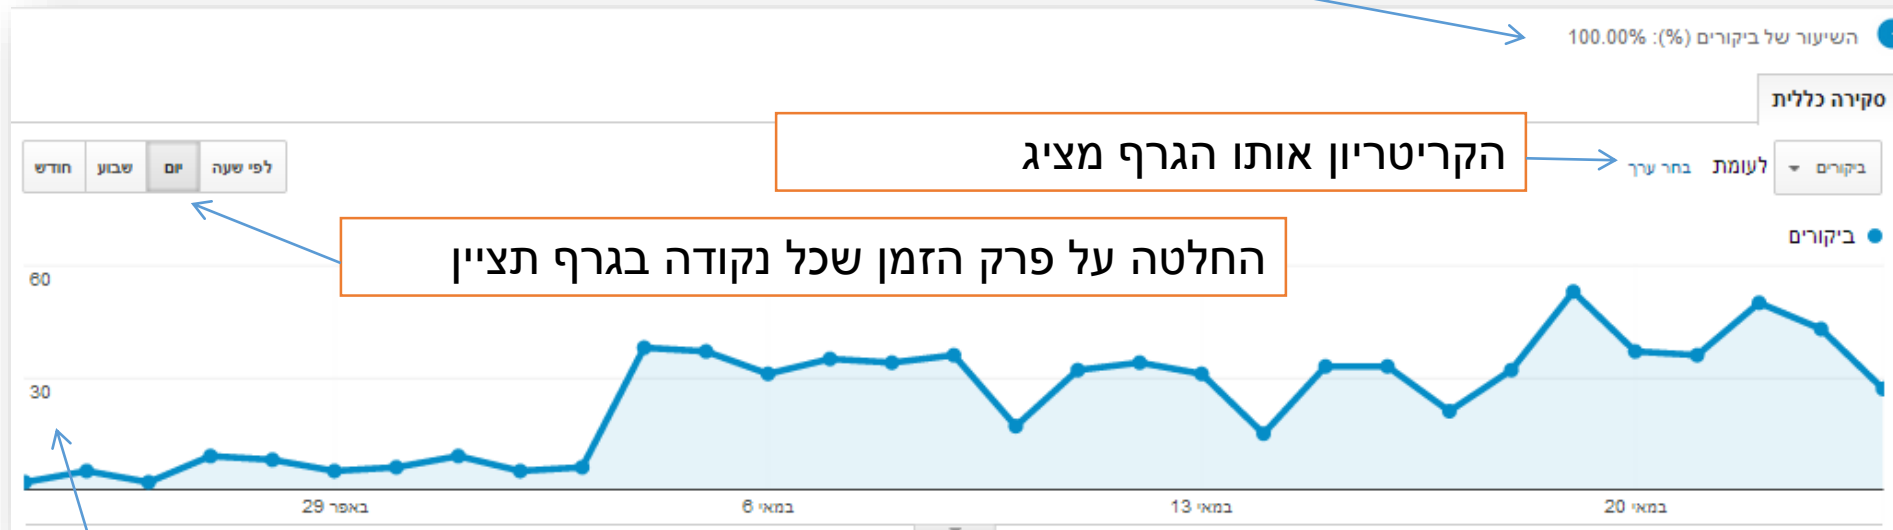

שאלה – בעולם ורוד מהו הבאונס רייט האופטימלי לאתר?

תשובה - תלוי באתר

The image shows a Google search interface. The search bar contains the text 'גרר דחוף'. Below the search bar, there are tabs for 'Web', 'Images', 'More', and 'Search tools'. The search results show 'About 63,400 results (0.36 seconds)'. The first result is an advertisement for 'shlomobill.co.il - שירותי דרך גרירה 24 שעות' with the URL 'www.shlomobill.co.il/'. A blue box on the left contains the text 'אתר גרירה' and the phone number '054-8888888'. An arrow points from this box to the first search result. A yellow box on the right contains the text 'באונס רייט - 100%'. Below the first result, there are other search results for 'גרירה וחילוץ 24 שעות' and 'GrarGal.com - שירותי גרירה וחילוץ = נתקעת? - נתקעת?'.

טיפ - בקרב אתרים שמעוניינים בבאונס רייט נמוך, ציון ממוצע עומד על 30% - 40%

צפיות דף – בכל פעם שדף נצפה, הכניסה נספרת.
 צפיות דף ייחודיות – צפיה חוזרת בדף של אותו מבקר לא נספר.

כניסה לאתר	צפיות דף	צפיות דף ייחודיות
כניסה לעמוד הבית	1	1
כניסה לעמוד "אודותינו"	2	2
כניסה לעמוד "צור קשר"	3	3
חזרה לעמוד "אודותינו"	4	3
מעבר לעמוד "סל קניות"	5	4
חזרה לעמוד הבית	6	4
חזרה לעמוד "צור קשר"	7	4

דפים / ביקור – מספר הדפים הממוצע שנצפו עבור כל גולש.
החישוב הוא: דפים חלקי ביקורים.

משך ביקור ממוצע – זמן הגלישה הממוצע לגולשים באתר.

% ביקורים חדשים – מתוך סה"כ הביקורים, כמה מהם היו של מבקרים שלא
ביקרו באתר.

מציג על איזה אחוז מהגולשים, הנתונים מתבססים. אתרים עם מיליוני צפיות יציגו את הנתונים על סמך חלק מהגולשים ולא על בסיס של 100% מהם.

הנתון המספרי של הקריטריון שבחרנו

סרגל הזמנים אותו בחרנו בצד שמאל למעלה. משמאל לימין